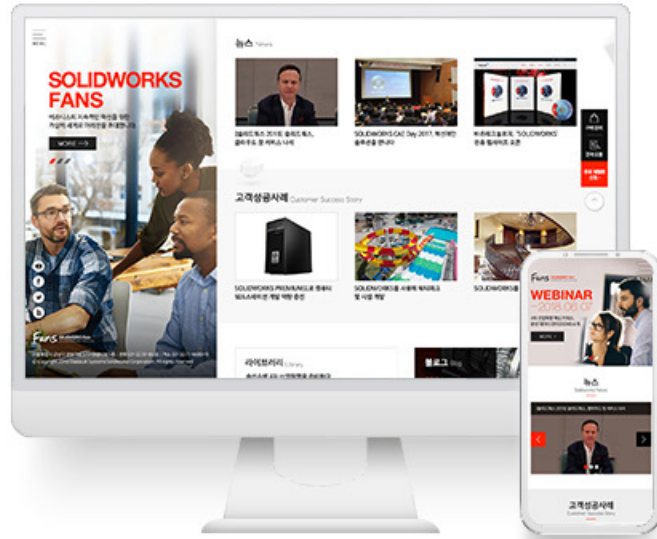

글로벌 IT 전문기업 솔리드웍스 통합 디지털 마케팅 대행사!

더크루열정적인사람들은 글로벌 IT 전문기업 솔리드웍스 통합 마케팅 대행사로 디지털 플랫폼 운영 및 콘텐츠 제작, 소셜마케팅, 디지털 캠페인 등 통합 마케팅 대행사 업무를 수행하고 있습니다.

솔리드웍스 팬 페이지