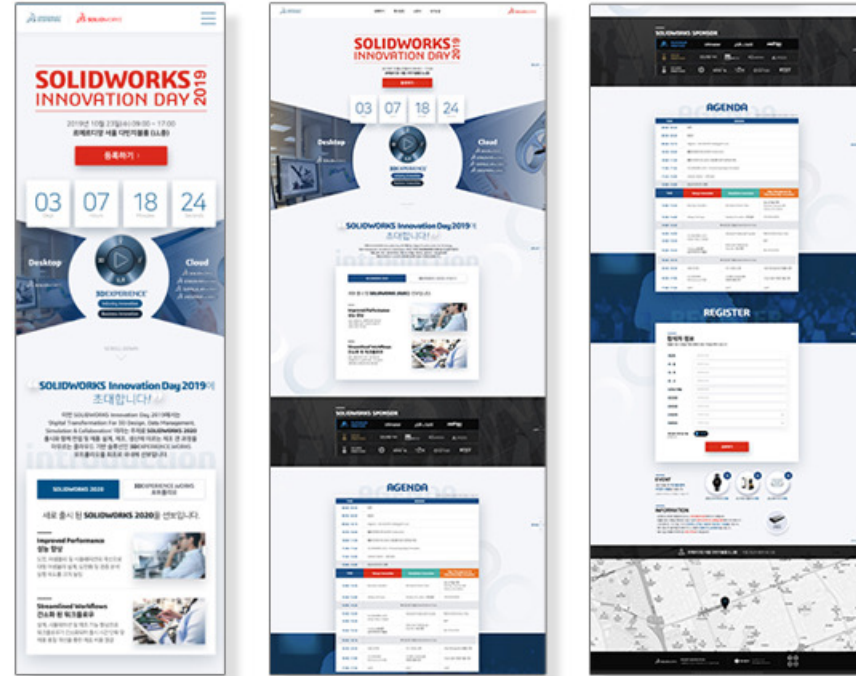

## 글로벌 IT 전문기업 솔리드웍스 통합 디지털 마케팅 대행사!

더크루열정적인사람들은 글로벌 IT 전문기업 솔리드웍스 통합 마케팅 대행사로 디지털 플랫폼 운영 및 콘텐츠 제작, 소셜마케팅, 디지털 캠페인 등 통합 마케팅 대행사 업무를 수행하고 있습니다.

솔리드웍스 2021 Beta Test

### 글로벌 IT 전문기업 솔리드웍스 통합 디지털 마케팅 대행사!

더크루열정적인사람들은 글로벌 IT 전문기업 솔리드웍스 통합 마케팅 대행사로 디지털 플랫폼 운영 및 콘텐츠 제작, 소셜마케팅, 디지털 캠페인 등 통합 마케팅 대행사 업무를 수행하고 있습니다.

솔리드웍스 Innovation Day 2019