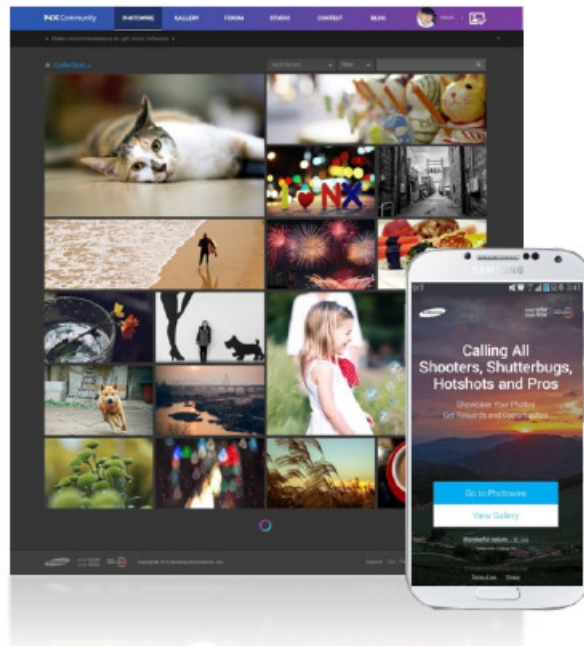

삼성전자 글로벌 사업과 함께 합니다.

삼성전자 글로벌 사이트 및 NX카메라, 삼성전자 이노베이션 센터 웹 사이트 제작 및 유지보수

Samsung Global Website Maintenance