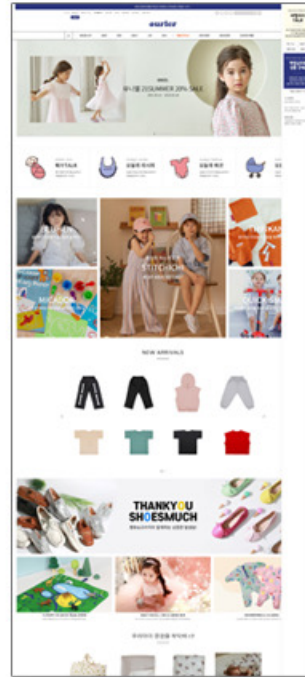

레퍼런스_Ourler 웹사이트 디지털 플랫폼 구축

더크루열정적인사람들은 아울러의 웹사이트를 구축하였습니다.