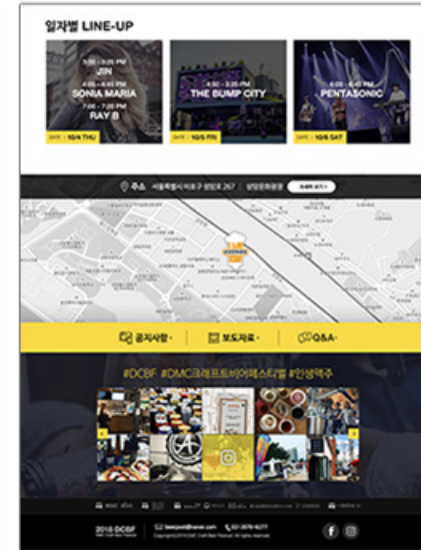

### AVEVA 산업별 솔루션 기업 설문 참여 이벤트 디지털 전반 업무 수행

더크루얼정적인사람들은 아비바의 디지털 마케팅 전반 업무를 수행하고 있습니다.

AVEVA APM 설문 참여 이벤트

THE 비어포스트  
**BEER  
POST**

**국내 유일 맥주 전문 월간지 비어포스트 통합 디지털 마케팅 대행사!**

더크루열정적인사람들은 국내 유일 맥주 전문 월간지 비어포스트 통합 마케팅 대행사로 디지털 플랫폼 운영 및 콘텐츠 제작, 소셜마케팅, 디지털 캠페인 등 통합 마케팅 대행사 업무를 수행하고 있습니다.

**비어포스트**

THE 비어포스트  
**BEER  
POST**

## 국내 유일 맥주 전문 월간지 비어포스트 통합 디지털 마케팅 대행사!

더크루열정적인사람들은 국내 유일 맥주 전문 월간지 비어포스트 통합 마케팅 대행사로 디지털 플랫폼 운영 및 콘텐츠 제작, 소셜마케팅, 디지털 캠페인 등 통합 마케팅 대행사 업무를 수행하고 있습니다.

비어포스트\_DCBF

THE  
BEER  
POST

비어포스트