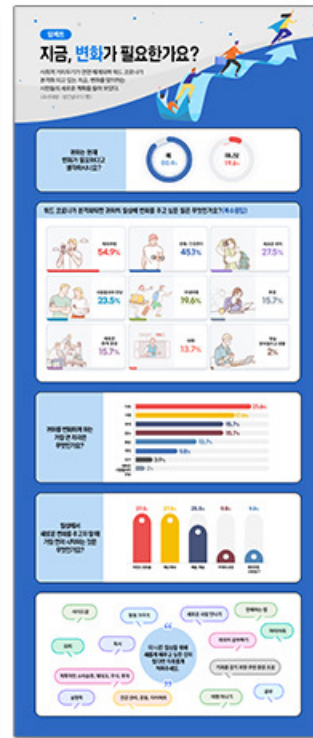

서울특별시평생교육진흥원 통합 마케팅 대행

더크루열정적인사람들은 서울특별시평생교육진흥원의 통합 마케팅을 대행 하였습니다.