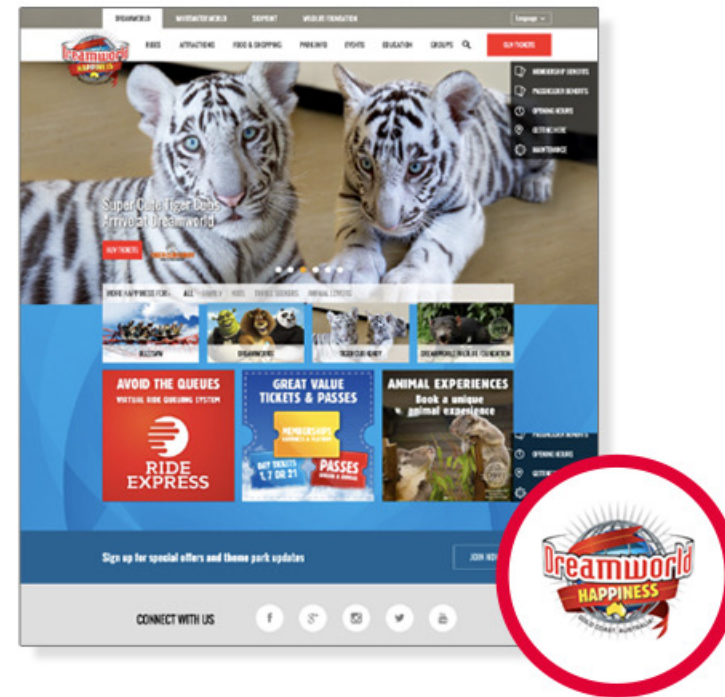

### Elin. H. Lee

Art Director

홍익대학교 영상디자인, 석사

신세계, 삼성전자, 한화생명,  
신라면세점, CISCO, 오리온,  
한국오라클, 레드햇,  
솔리드웍스, Symantec 등  
사이트 구축 및 프로모션,  
APP, SNS 콘텐츠  
디자인 진행

삼성전자 글로벌 사업과 함께 합니다.

삼성전자 글로벌 사이트 및 NX카메라, 삼성전자 이노베이션 센터 웹 사이트 제작 및 유지보수

Samsung Global Website Maintenance

**글로벌 3대 어트렉션 드림월드와 호주 디스커버리저비스베이 파트너 입니다.**

더크루열정적인 사람들은 세계3대 어트렉션이 드림월드와 와일드파크 글로벌 페이지 유지보수와 마케팅 대행, 호주 저비스베이 글로벌 대행사 입니다.