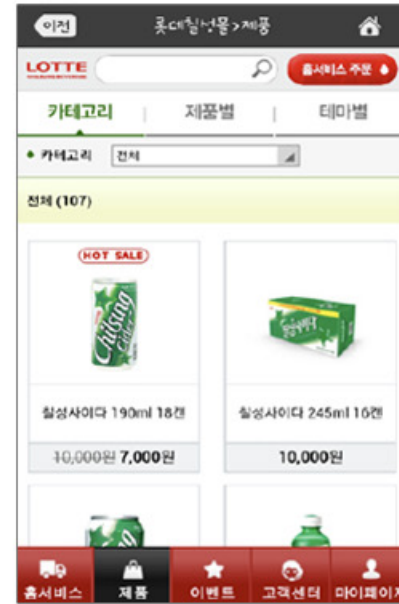

## 주요기능

- 롯데멤버스 포인트 조회, 흔들면 생기는 모바일 쿠폰
- QR 및 바코드를 통해 참여 가능한 모바일 전용 이벤트
- 롯데매거진 'L-Magazine' 메뉴 이용 가능
- 현재 내 위치에서 가장 가까운 지점을 추천, 매장에 대한 정보 제공
- 용량: 24.7 MB

## 주요기능

- 인천공항 출발/도착 운항 스케줄 정보를 간단하게 검색 및 확인
- 출발 위치에서 도착지까지 빠른 길을 찾아 길안내
- 도착편에 대한 검색 및 입국 진행 상태를 애니메이션 영상, 매장/시설물 증강현실(AR) 등 정보제공,
- 공항명소 찾아가기, 앤드마트 VR보고 찾아가기, 지하주차장의 내차 위치 찾기, 주차장 요금 계산 등 정보제공
- 용량 : 11 MB

## 주요기능

- '칠성상사'와 함께하는 롯데칠성음료 트렌드 및 재미의 웹툰 제공
- 생수와 음료를 정기적으로 받아보는 홈서비스 주문 안내
- 모바일에서 주문에서 결제까지 편리하게 원스탑 서비스 제공
- 나의 주문과 배송현황 확인 및 각종 이벤트 정보와 기획전 정보를 모바일로 확인하고 참여 가능
- 용량 : 608 KB

## 주요기능

- 전체 소셜커머스 상품을 인접순, 지역별, 인기순으로 볼 수 있으며 거리와 카테고리별로 검색
- 지도로 통해 현재 내가 위치한 지점의 주변 소셜커머스 상품을 검색
- 원하는 키워드로 소셜커머스 상품 검색
- 스크랩하고 싶은 관심상품을 별도로 저장
- 용량 : 1.9 MB