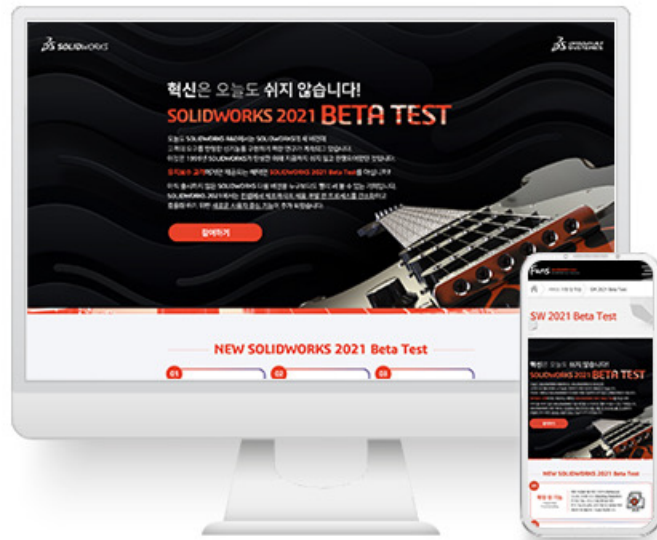

글로벌 IT 전문기업 솔리드웍스 통합 디지털 마케팅 대행사!

더크루열정적인사람들은 글로벌 IT 전문기업 솔리드웍스 통합 마케팅 대행사로 디지털 플랫폼 운영 및 콘텐츠 제작, 소셜마케팅, 디지털 캠페인 등 통합 마케팅 대행사 업무를 수행하고 있습니다.

솔리드웍스 2021 Beta Test