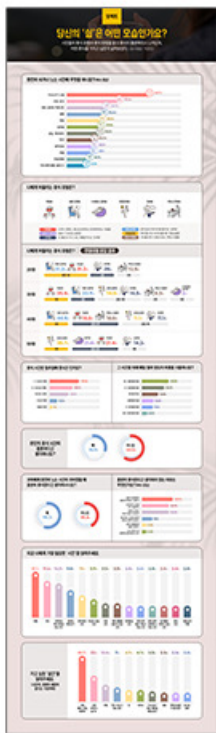

서울특별시평생교육진흥원 통합 마케팅 대행

더크루열정적인사람들은 서울특별시평생교육진흥원의 통합 마케팅을 대행 하였습니다.

매거진 <라이프론> 뉴스레터 구독 EVENT 당첨자 발표

행운의자 20명

이름	휴대폰 뒷자리	이름	휴대폰 뒷자리
김*준	8196	방*연	4888
김*계	0394	이*미	2022
김*현	4412	이*정	6679
남*분	7829	이*정	4685
류*화	4282	이*광	3867
박*경	0234	이*광	0434
박*주	3090	황*현	4958
박*성	7658	전*현	0729
양*환	9408	황*연	3550
박*달	9715	정*	4047

참여해주신 모든 분들께 감사드립니다!