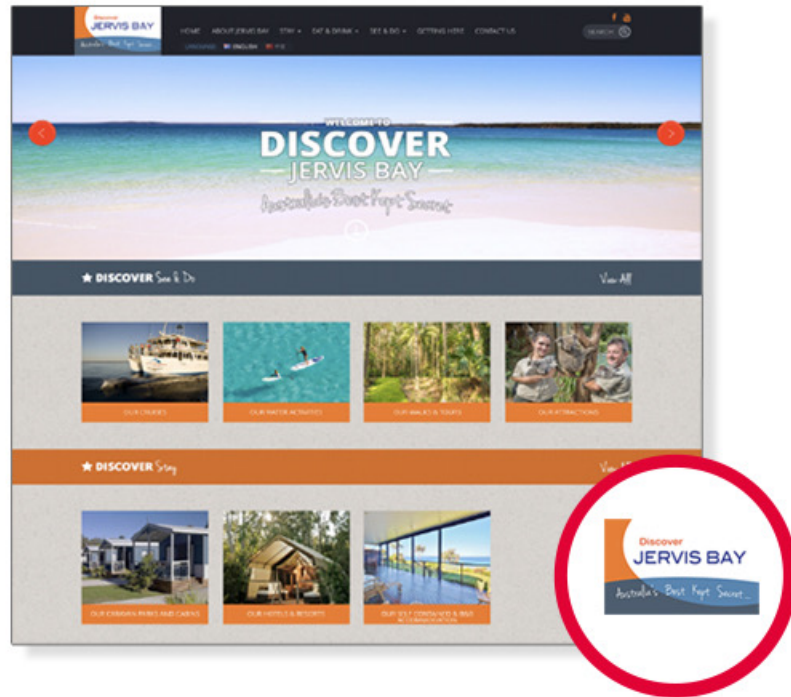

### Elin. H. Lee

Art Director

홍익대학교 영상디자인, 석사

신세계, 삼성전자, 한화생명,  
신라면세점, CISCO, 오리온,  
한국오라클, 레드햇,  
솔리드웍스, Symantec 등  
사이트 구축 및 프로모션,  
APP, SNS 콘텐츠  
디자인 진행

삼성전자 글로벌 사업과 함께 합니다.

삼성전자 글로벌 사이트 및 NX카메라, 삼성전자 이노베이션 센터 웹 사이트 제작 및 유지보수

Samsung Global Website Maintenance

**글로벌 3대 어트렉션 드림월드와 호주 디스커버리저비스베이 파트너 입니다.**

더크루열정적인 사람들은 세계3대 어트렉션이 드림월드와 와일드파크 글로벌 페이지 유지보수와 마케팅 대행, 호주 저비스베이 글로벌 대행사 입니다.