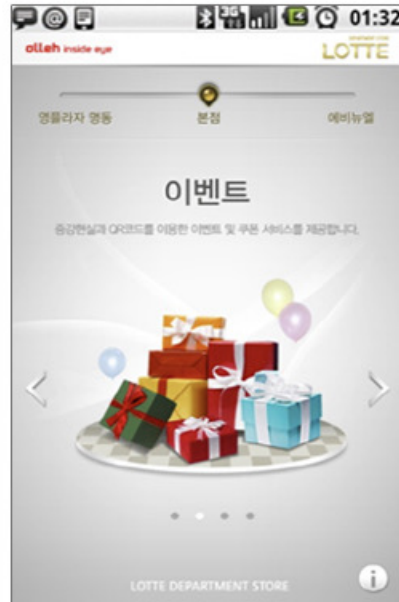

## 주요기능

- 신한카드의 주요 가맹점 정보를 증강현실(AR)을 이용하여 검색
- GPS 기능을 이용하여 내가 위치한 지역의 주변 가맹점을 검색
- 원하는 가맹점명을 직접 입력하거나 지역단위 조회를 통한 검색
- 용량: 4.8 MB

## 주요기능

- 증강현실(AR) 기술을 기반으로 스마트폰 카메라로 내 눈앞의 지역을 비추어 가맹점을 검색
- 지도를 통한 내가 위치한 지점의 주변 가맹점 정보 검색
- 내가 원하는 가맹점명을 직접 입력하거나 지역단위 조회를 통한 검색
- 즐거찾는 매장 등록 및 검색범위 설정
- 용량: 2.6 MB

## 주요기능

- 롯데멤버스 포인트 조회, 흔들면 생기는 모바일 쿠폰
- QR 및 바코드를 통해 참여 가능한 모바일 전용 이벤트
- 롯데매거진 'L-Magazine' 메뉴 이용 가능
- 현재 내 위치에서 가장 가까운 지점을 추천, 매장에 대한 정보 제공
- 용량: 24.7 MB