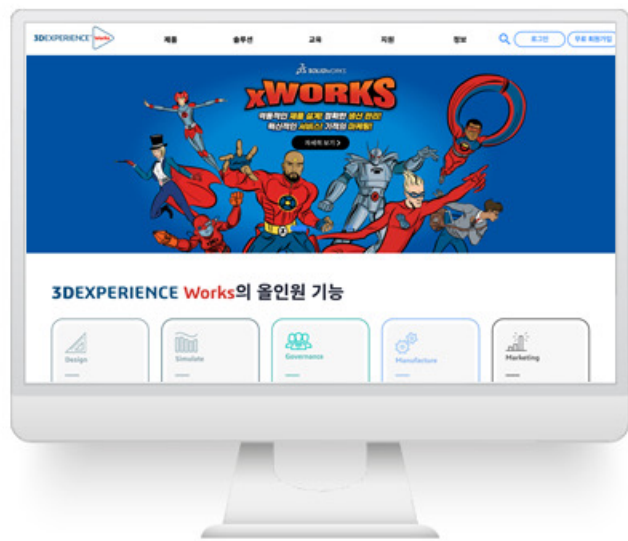

글로벌 IT 전문기업 솔리드웍스 통합 디지털 마케팅 대행사!

더크루열정적인사람들은 글로벌 IT 전문기업 솔리드웍스 통합 마케팅 대행사로 디지털 플랫폼 운영 및 콘텐츠 제작, 소셜마케팅, 디지털 캠페인 등 통합 마케팅 대행사 업무를 수행하고 있습니다.

솔리드웍스 xWorks Challenge