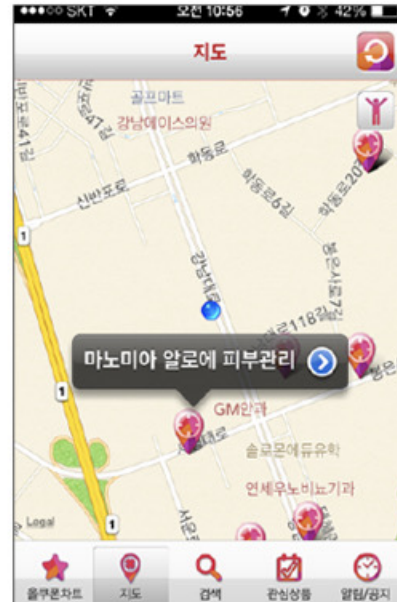

## 주요기능

- 롯데멤버스 포인트 조회, 흔들면 생기는 모바일 쿠폰
- QR 및 바코드를 통해 참여 가능한 모바일 전용 이벤트
- 롯데매거진 'L-Magazine' 메뉴 이용 가능
- 현재 내 위치에서 가장 가까운 지점을 추천, 매장에 대한 정보 제공
- 용량: 24.7 MB

## 주요기능

- 인천공항 출발/도착 운항 스케줄 정보를 간단하게 검색 및 확인
- 출발 위치에서 도착지까지 빠른 길을 찾아 길안내
- 도착편에 대한 검색 및 입국 진행 상태를 애니메이션 영상, 매장/시설물 증강현실(AR) 등 정보제공,
- 공항명소 찾아가기, 앤드마트 VR보고 찾아가기, 지하주차장의 내차 위치 찾기, 주차장 요금 계산 등 정보제공
- 용량 : 11 MB

## 주요기능

- '칠성상사'와 함께하는 롯데칠성음료 트렌드 및 재미의 웹툰 제공
- 생수와 음료를 정기적으로 받아보는 홈서비스 주문 안내
- 모바일에서 주문에서 결제까지 편리하게 원스탑 서비스 제공
- 나의 주문과 배송현황 확인 및 각종 이벤트 정보와 기획전 정보를 모바일로 확인하고 참여 가능
- 용량 : 608 KB

## 주요기능

- 전체 소셜커머스 상품을 인접순, 지역별, 인기순으로 볼 수 있으며 거리와 카테고리별로 검색
- 지도로 통해 현재 내가 위치한 지점의 주변 소셜커머스 상품을 검색
- 원하는 키워드로 소셜커머스 상품 검색
- 스크랩하고 싶은 관심상품을 별도로 저장
- 용량 : 1.9 MB