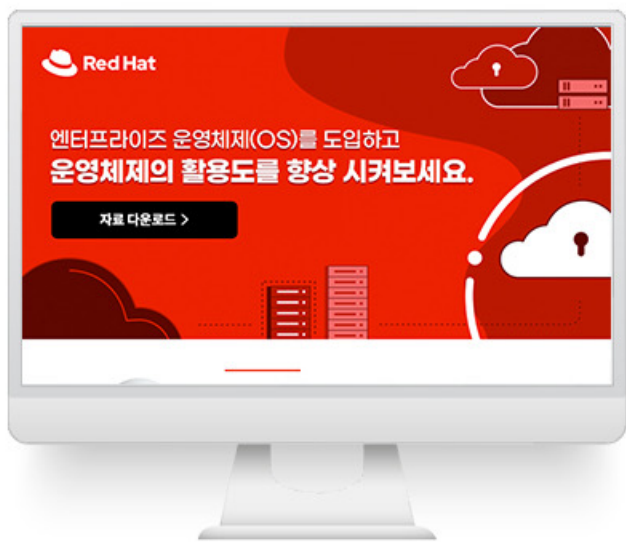

글로벌 IT 전문기업 RedHat 통합 디지털 마케팅 대행사

더크루얼정적인사람들은 2020년부터 한국 RedHat 통합 마케팅 대행업무를 시작하여 디지털 마케팅, 콘텐츠 제작, 운영, 로컬라이징 업무까지 디지털 전반의 업무를 수행하며 연간 대행사 업무를 진행하고 있습니다.

Red Hat Enterprise Linux