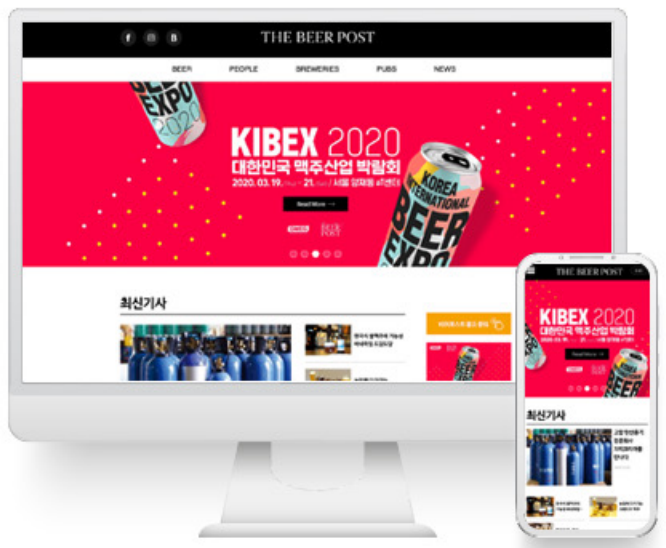

### AVEVA 산업별 솔루션 기업 설문 참여 이벤트 디지털 전반 업무 수행

더크루얼정적인사람들은 아비바의 디지털 마케팅 전반 업무를 수행하고 있습니다.

AVEVA APM 설문 참여 이벤트

THE 비어포스트  
**BEER  
POST**

**국내 유일 맥주 전문 월간지 비어포스트 통합 디지털 마케팅 대행사!**

더크루열정적인사람들은 국내 유일 맥주 전문 월간지 비어포스트 통합 마케팅 대행사로 디지털 플랫폼 운영 및 콘텐츠 제작, 소셜마케팅, 디지털 캠페인 등 통합 마케팅 대행사 업무를 수행하고 있습니다.

**비어포스트**

THE 비어포스트  
**BEER  
POST**