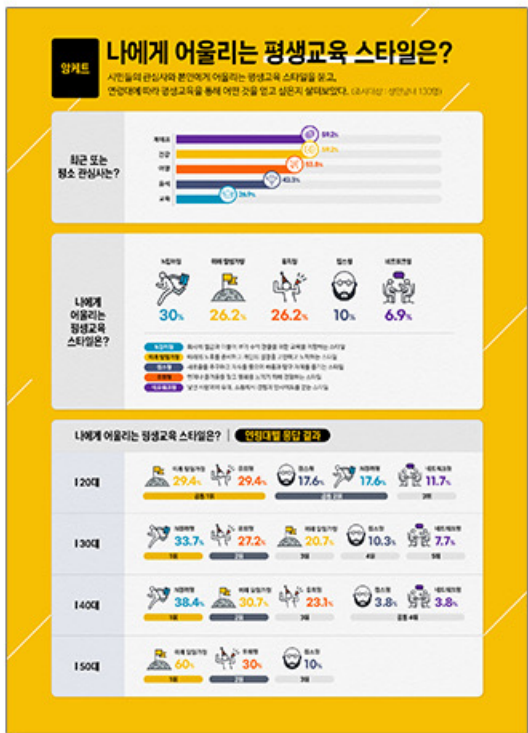

서울특별시평생교육진흥원 통합 마케팅 대행

더크루열정적인사람들은 서울특별시평생교육진흥원의 통합 마케팅을 대행 하였습니다.

매거진 <라이프론> 뉴스레터 구독 EVENT 당첨자 발표

행운의자 20명

이름	휴대폰 뒷자리	이름	휴대폰 뒷자리
김*준	8196	방*연	4888
김*계	0394	이*미	2022
김*현	4412	이*정	6679
남*분	7829	이*정	4685
류*화	4282	이*광	3867
박*경	0234	이*광	0434
박*주	3090	황*현	4958
박*성	7658	전*현	0729
양*환	9408	황*연	3550
박*달	9715	정*	4047

참여해주신 모든 분들께 감사드립니다!