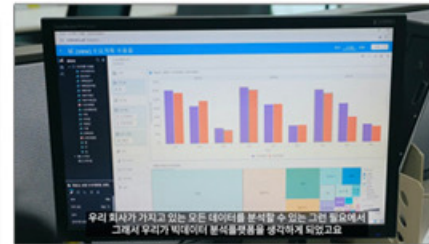

글로벌 IT기업 한국 Oracle 디지털 마케팅 대행사!

더크루열정적인사람들은 2016년부터 오라클의 디지털 마케팅 전문대행사로 디지털 캠페인부터 콘텐츠 제작 소셜마케팅, 국내 로컬라이징까지 디지털 전반의 업무를 수행하며 연간 대행사로 업무를 진행하고 있습니다.

Oracle 고객사례 웨비나 영상 제작