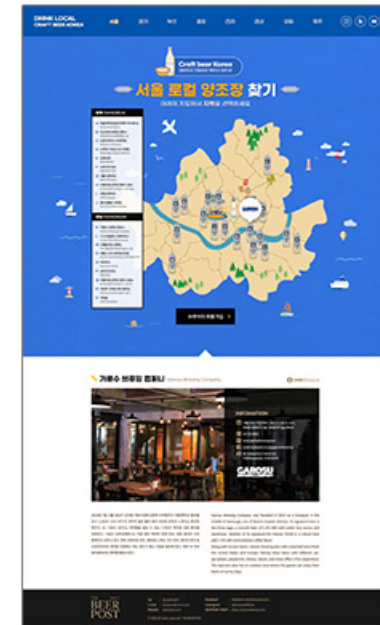

THE
BEER
POST

비어포스트

국내 유일 맥주 전문 월간지 비어포스트 통합 디지털 마케팅 대행사!

더크루열정적인사람들은 국내 유일 맥주 전문 월간지 비어포스트 통합 마케팅 대행사로 디지털 플랫폼 운영 및 콘텐츠 제작, 소셜마케팅, 디지털 캠페인 등 통합 마케팅 대행사 업무를 수행하고 있습니다.

비어포스트