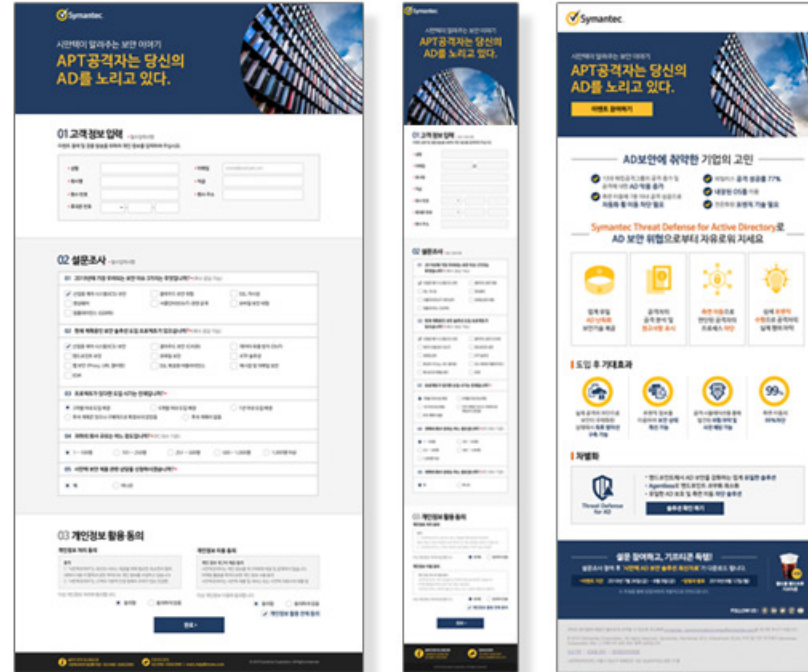

글로벌 보안 솔루션 기업 시만텍 코리아 디지털 마케팅 대행사!

디지털 캠페인, 콘텐츠 제작 소셜 마케팅 등의 디지털 전반 업무를 수행하고 있습니다.