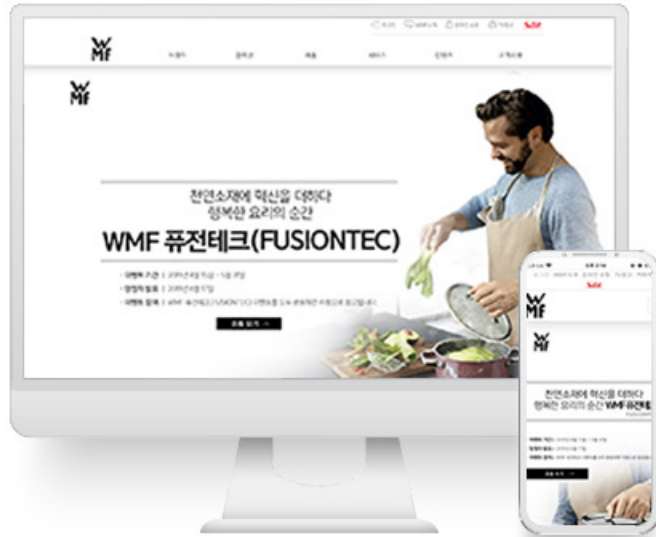

WMF FUSIONTEC Digital Campaign

프리미엄 주방용품 전문기업 WMF의 퓨전테크 제품 소개 캠페인 진행
브랜드 인지도 확산을 위한 영상 시청, 제품 특징 확인 후 SNS 공유 이벤트

WMF