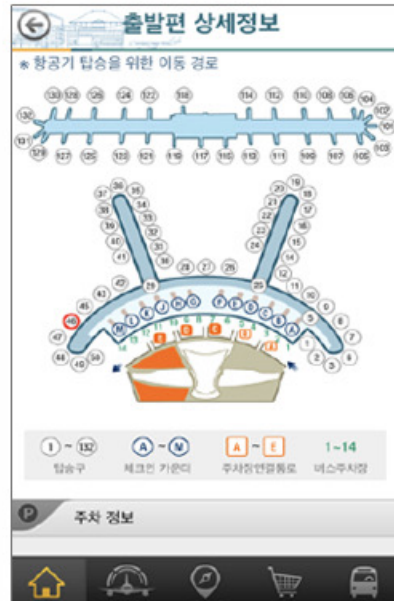

## 주요기능

- 신한카드의 주요 가맹점 정보를 증강현실(AR)을 이용하여 검색
- GPS 기능을 이용하여 내가 위치한 지역의 주변 가맹점을 검색
- 원하는 가맹점명을 직접 입력하거나 지역단위 조회를 통한 검색
- 용량: 4.8 MB

## 주요기능

- 증강현실(AR) 기술을 기반으로 스마트폰 카메라로 내 눈앞의 지역을 비추어 가맹점을 검색
- 지도를 통한 내가 위치한 지점의 주변 가맹점 정보 검색
- 내가 원하는 가맹점명을 직접 입력하거나 지역단위 조회를 통한 검색
- 즐거찾는 매장 등록 및 검색범위 설정
- 용량: 2.6 MB

## 주요기능

- 롯데멤버스 포인트 조회, 흔들면 생기는 모바일 쿠폰
- QR 및 바코드를 통해 참여 가능한 모바일 전용 이벤트
- 롯데매거진 'L-Magazine' 메뉴 이용 가능
- 현재 내 위치에서 가장 가까운 지점을 추천, 매장에 대한 정보 제공
- 용량: 24.7 MB

## 주요기능

- 인천공항 출발/도착 운항 스케줄 정보를 간단하게 검색 및 확인
- 출발 위치에서 도착지까지 빠른 길을 찾아 길안내
- 도착편에 대한 검색 및 입국 진행 상태를 애니메이션 영상, 매장/시설물 증강현실(AR) 등 정보제공,
- 공항명소 찾아가기, 앤드마트 VR보고 찾아가기, 지하주차장의 내차 위치 찾기, 주차장 요금 계산 등 정보제공
- 용량 : 11 MB