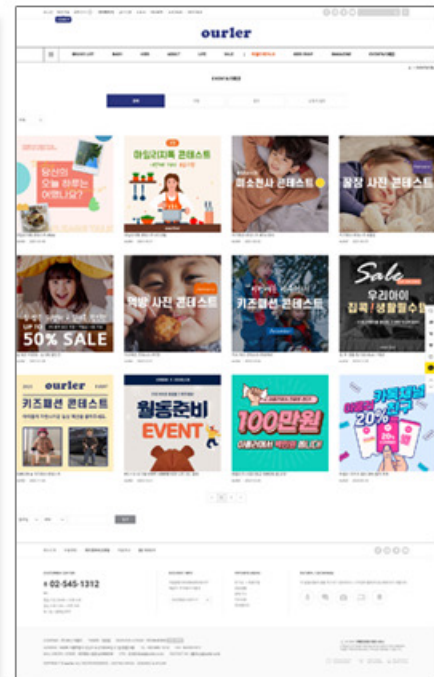

레퍼런스_Ourler 웹사이트 디지털 플랫폼 구축

더크루열정적인사람들은 아울러의 웹사이트를 구축하였습니다.