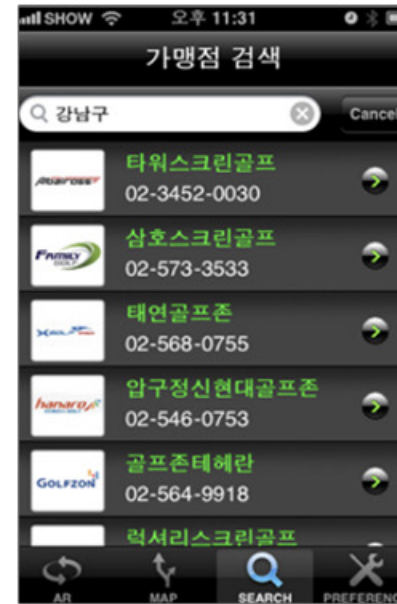

## 주요기능

- 신한카드의 주요 가맹점 정보를 증강현실(AR)을 이용하여 검색
- GPS 기능을 이용하여 내가 위치한 지역의 주변 가맹점을 검색
- 원하는 가맹점명을 직접 입력하거나 지역단위 조회를 통한 검색
- 용량: 4.8 MB

## 주요기능

- 증강현실(AR) 기술을 기반으로 스마트폰 카메라로 내 눈앞의 지역을 비추어 가맹점을 검색
- 지도를 통한 내가 위치한 지점의 주변 가맹점 정보 검색
- 내가 원하는 가맹점명을 직접 입력하거나 지역단위 조회를 통한 검색
- 즐거찾는 매장 등록 및 검색범위 설정
- 용량: 2.6 MB

## 주요기능

- 롯데멤버스 포인트 조회, 흔들면 생기는 모바일 쿠폰
- QR 및 바코드를 통해 참여 가능한 모바일 전용 이벤트
- 롯데매거진 'L-Magazine' 메뉴 이용 가능
- 현재 내 위치에서 가장 가까운 지점을 추천, 매장에 대한 정보 제공
- 용량: 24.7 MB