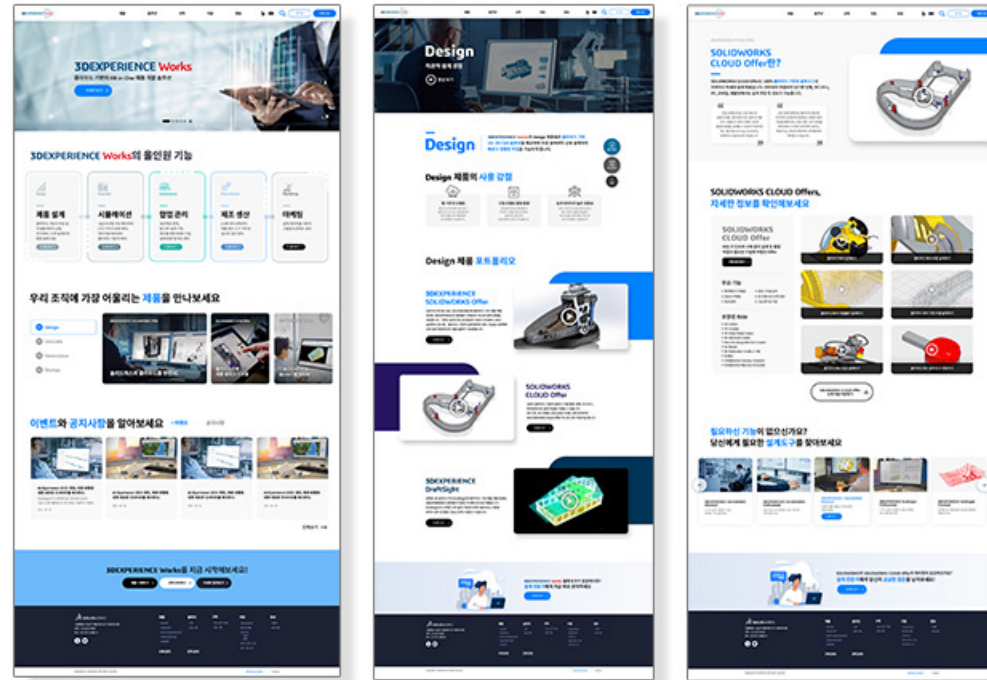

### 글로벌 IT 전문기업 솔리드웍스 통합 디지털 마케팅 대행사!

더크루열정적인사람들은 글로벌 IT 전문기업 솔리드웍스 통합 마케팅 대행사로 디지털 플랫폼 운영 및 콘텐츠 제작,소셜마케팅,디지털 캠페인 등 통합 마케팅 대행사 업무를 수행하고 있습니다.

## 글로벌 IT 전문기업 솔리드웍스 통합 디지털 마케팅 대행사!

더크루열정적인사람들은 글로벌 IT 전문기업 솔리드웍스 통합 마케팅 대행사로 디지털 플랫폼 운영 및 콘텐츠 제작, 소셜마케팅, 디지털 캠페인 등 통합 마케팅 대행사 업무를 수행하고 있습니다.

솔리드웍스 리뉴얼 팬페이지

### 글로벌 IT 전문기업 솔리드웍스 통합 디지털 마케팅 대행사!

더크루열정적인사람들은 글로벌 IT 전문기업 솔리드웍스 통합 마케팅 대행사로 디지털 플랫폼 운영 및 콘텐츠 제작, 소셜마케팅, 디지털 캠페인 등 통합 마케팅 대행사 업무를 수행하고 있습니다.

솔리드웍스 리뉴얼 팬페이지

**글로벌 IT 전문기업 솔리드웍스 통합 디지털 마케팅 대행사!**

더크루열정적인사람들은 글로벌 IT 전문기업 솔리드웍스 통합 마케팅 대행사로 디지털 플랫폼 운영 및 콘텐츠 제작, 소셜마케팅, 디지털 캠페인 등 통합 마케팅 대행사 업무를 수행하고 있습니다.