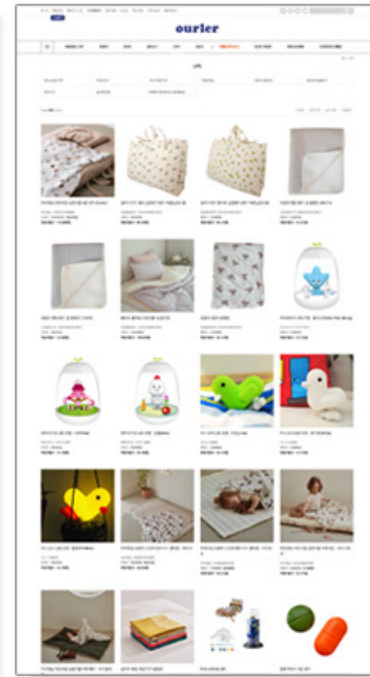

레퍼런스_Ourler 웹사이트 디지털 플랫폼 구축

더크루열정적인사람들은 아울러의 웹사이트를 구축하였습니다.