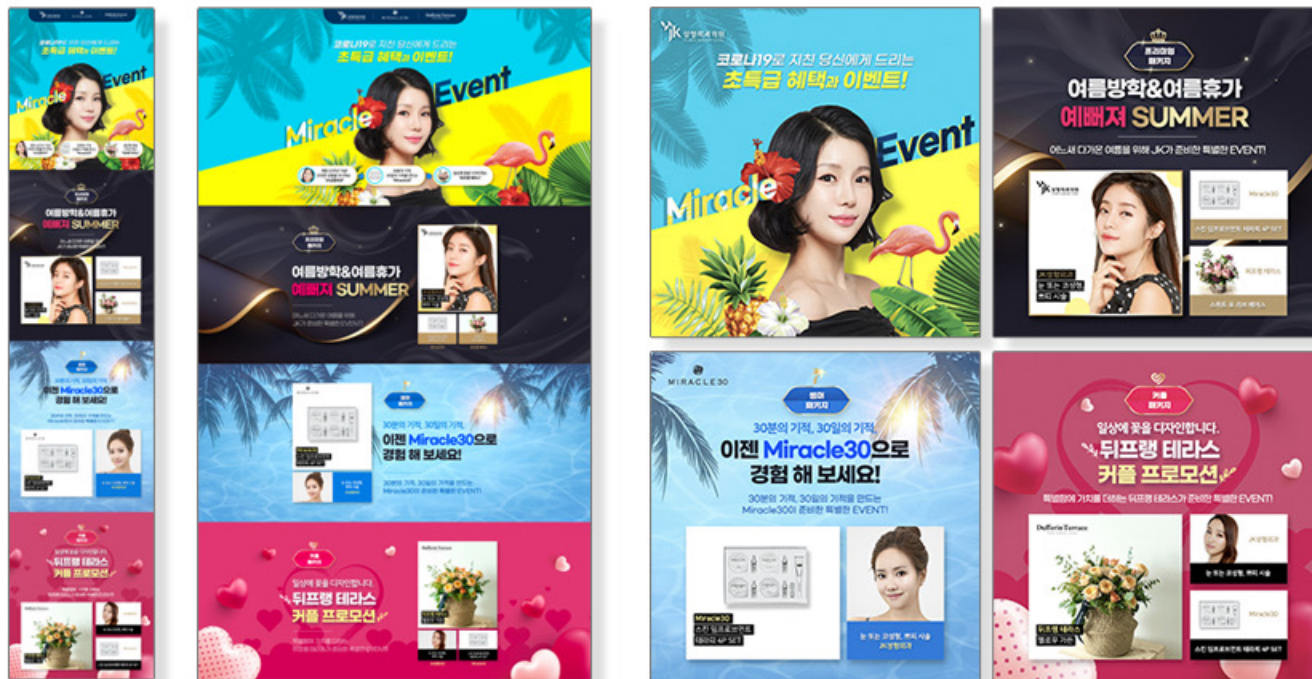

### JK성형외과, 미라클30, 뒤프랭 테라스 3사 디지털 프로모션 마케팅 대행

3사 이벤트 디지털 프로모션 전반 업무 수행

3사 디지털 프로모션