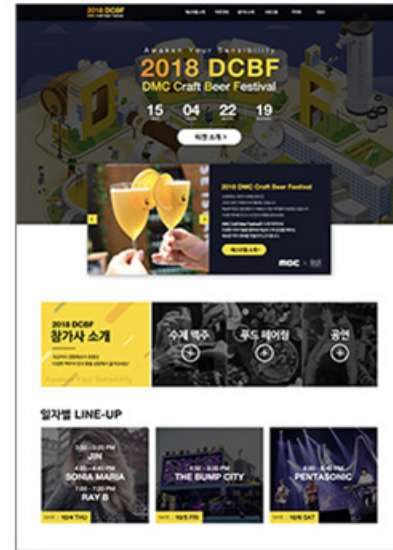

### AVEVA 산업별 솔루션 기업 설문 참여 이벤트 디지털 전반 업무 수행

더크루얼정적인사람들은 아비바의 디지털 마케팅 전반 업무를 수행하고 있습니다.

AVEVA APM 설문 참여 이벤트

THE 비어포스트  
**BEER  
POST**

**국내 유일 맥주 전문 월간지 비어포스트 통합 디지털 마케팅 대행사!**

더크루열정적인사람들은 국내 유일 맥주 전문 월간지 비어포스트 통합 마케팅 대행사로 디지털 플랫폼 운영 및 콘텐츠 제작, 소셜마케팅, 디지털 캠페인 등 통합 마케팅 대행사 업무를 수행하고 있습니다.

**비어포스트**

THE 비어포스트  
**BEER  
POST**

## 국내 유일 맥주 전문 월간지 비어포스트 통합 디지털 마케팅 대행사!

더크루열정적인사람들은 국내 유일 맥주 전문 월간지 비어포스트 통합 마케팅 대행사로 디지털 플랫폼 운영 및 콘텐츠 제작, 소셜마케팅, 디지털 캠페인 등 통합 마케팅 대행사 업무를 수행하고 있습니다.

비어포스트\_DCBF

THE  
BEER  
POST

비어포스트