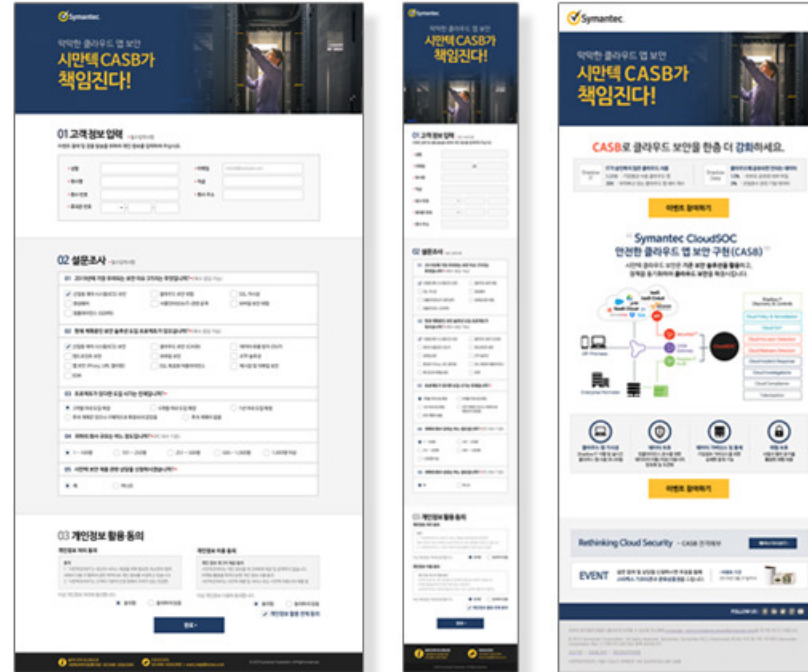

### 글로벌 보안 솔루션 기업 시만텍 코리아 디지털 마케팅 대행사!

디지털 캠페인, 콘텐츠 제작 소셜 마케팅 등의 디지털 전반 업무를 수행하고 있습니다.

Symantec 고객사례

**글로벌 보안 솔루션 기업 시만텍 코리아 디지털 마케팅 대행사!**

디지털 캠페인, 콘텐츠 제작 소셜 마케팅 등의 디지털 전반 업무를 수행하고 있습니다.

**Symantec CASB**