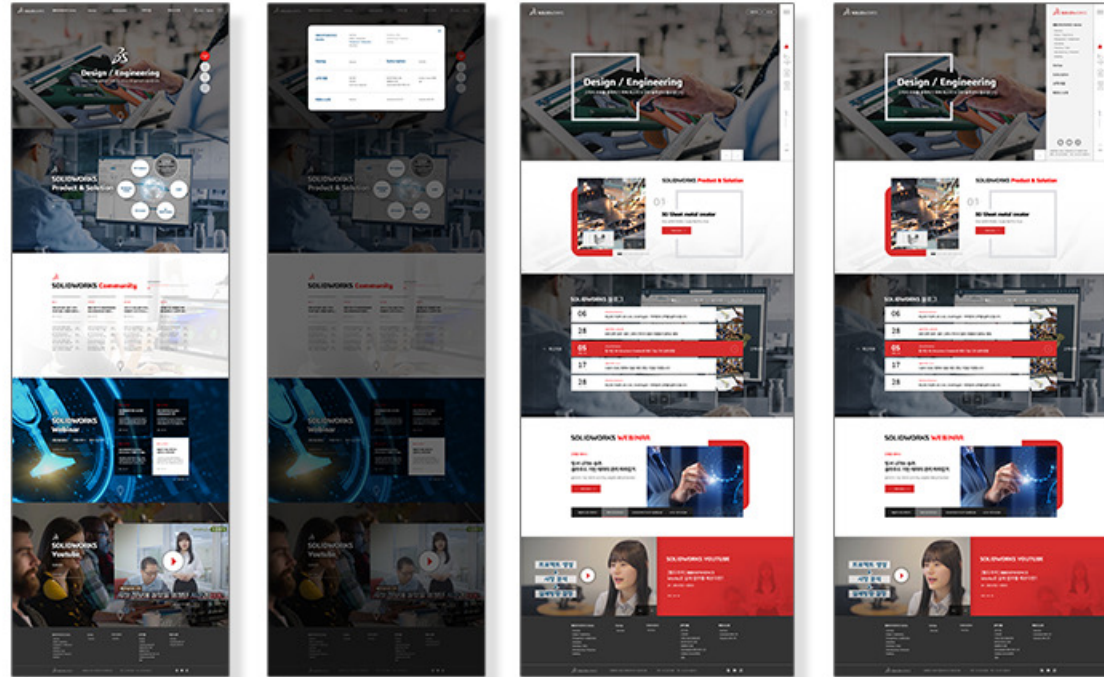

글로벌 IT 전문기업 솔리드웍스 통합 디지털 마케팅 대행사!

더크루열정적인사람들은 글로벌 IT 전문기업 솔리드웍스 통합 마케팅 대행사로 디지털 플랫폼 운영 및 콘텐츠 제작, 소셜마케팅, 디지털 캠페인 등 통합 마케팅 대행사 업무를 수행하고 있습니다.

솔리드웍스 리뉴얼 팬페이지