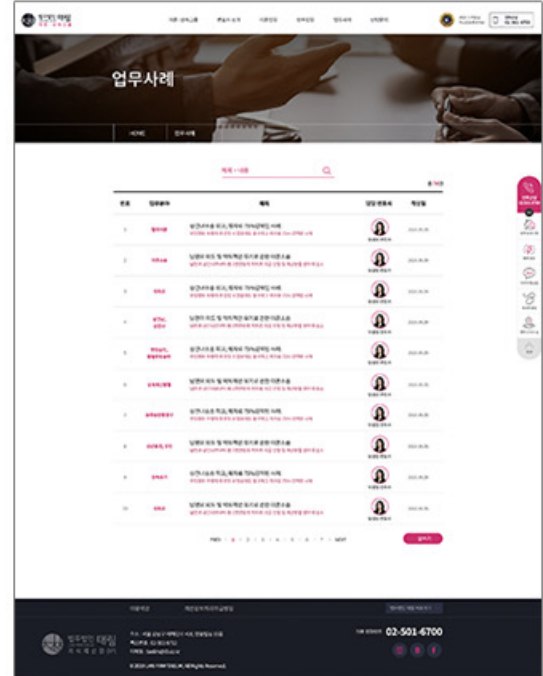

## 법무법인 태림 지식재산권, 이혼상속, 행정그룹, 천안 사무소 웹사이트 디지털 플랫폼 구축

더크루열정적인사람들은 법무법인 태림의 반응형 웹사이트를 구축하였습니다.

태림 법무법인 행정그룹

법무법인 태림 지식재산권, 이혼상속, 행정그룹, 천안 사무소 웹사이트 디지털 플랫폼 구축

더크루열정적인사람들은 법무법인 태림의 반응형 웹사이트를 구축하였습니다.

태림 법무법인 이혼상속