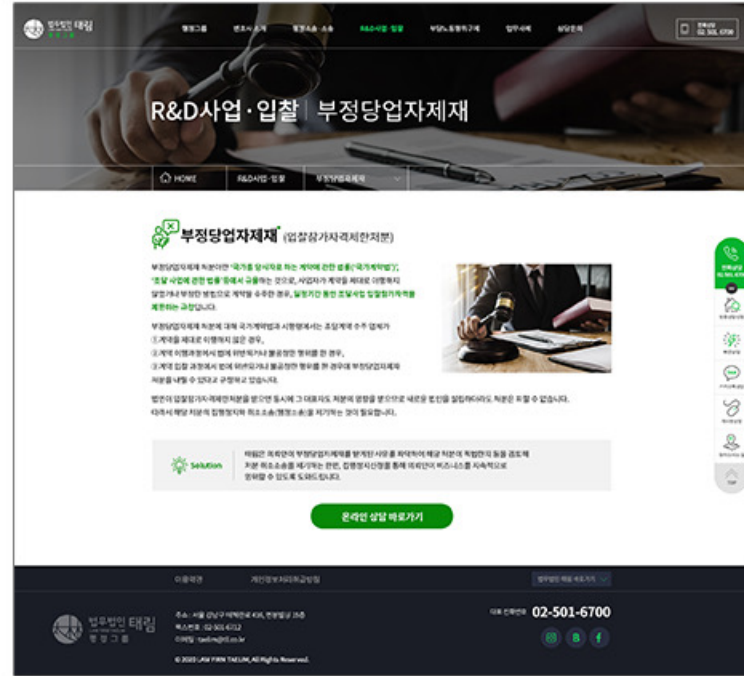

법무법인 태림 지식재산권, 이혼상속, 행정그룹, 천안 사무소 웹사이트 디지털 플랫폼 구축

더크루열정적인사람들은 법무법인 태림의 반응형 웹사이트를 구축하였습니다.