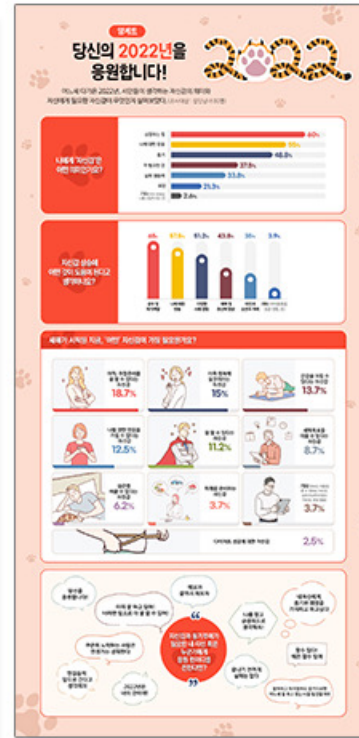

서울특별시평생교육진흥원 통합 마케팅 대행

더크루열정적인사람들은 서울특별시평생교육진흥원의 통합 마케팅을 대행 하였습니다.