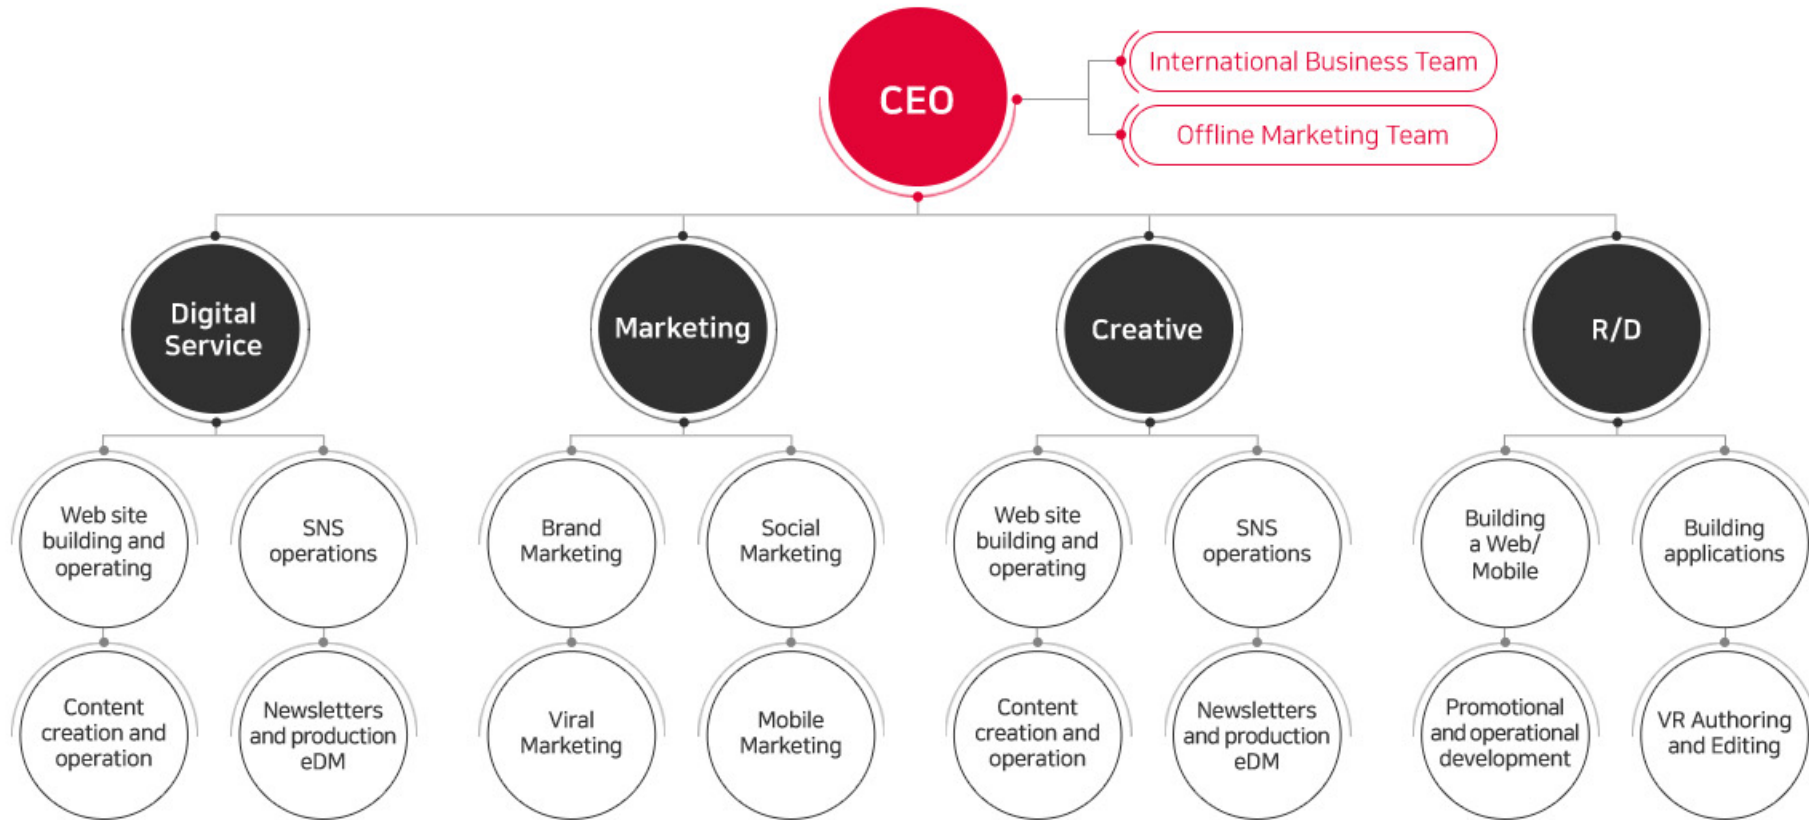

## 직원수

7명

01

**웹/모바일 디지털 플랫폼 구축**

웹 및 모바일 사이트는 물론  
어플리케이션 구축의 전문 인력으로 다수의  
프로젝트 수행 경험 보유

02

**국내 및 해외 디지털 마케팅 대행**

국내 디지털 마케팅 및  
eCommerce 외국인 대상  
타겟팅 업무

03

**소셜 플랫폼 채널 운영**

빙그레, 핫식스, Cisco, 버츠비 등  
전문 에디터 및 인력 보유  
웹진, 뉴스레터, 채널 운영 업무

04

**브랜딩 및 제품 홍보 대행**

바이럴 브랜딩,  
이슈 마케팅으로 다양한  
홍보 대행 업무 가능

더크루는 웹 모바일 사이트는 물론 디지털 마케팅과 웹진, 뉴스레터의 전문 콘텐츠 업무 마케팅 홍보 대행의 업무를 **전문적으로 수행 할 조직으로 구성되어 있습니다.**

### Jacky. E. Cho

Founder / CEO 대표이사

한양대학교 광고홍보학, 석사

한국오라클, 레드햇, 솔리드웍스,  
Symantec, 카페베네, 인천공항 등  
다수의 어플리케이션 기획 및  
롯데그룹 쇼핑몰, CISCO, AVEVA,  
한화 운수어 브랜드 사이트 등  
사이트 구축 등  
경험 온라인 마케팅 및  
디지털 마케팅 수행