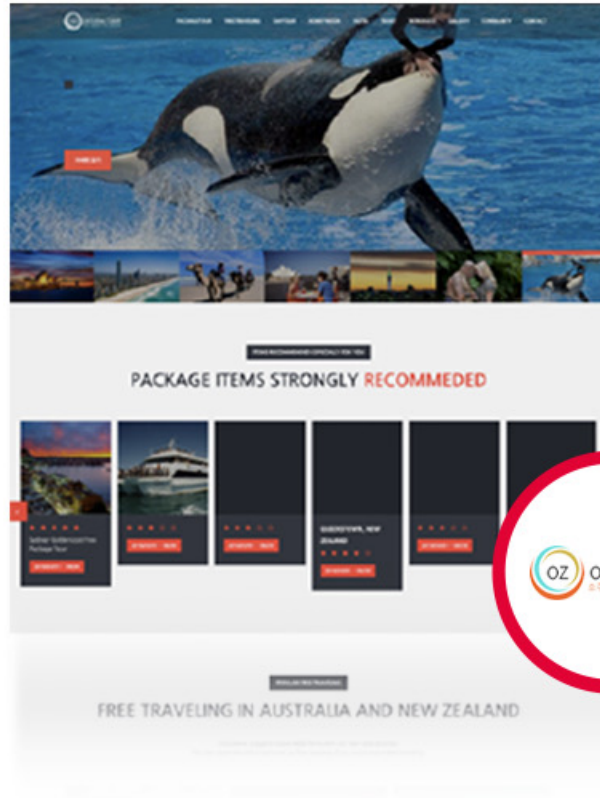

호주퍼시픽 그룹 웹 사이트 제작 및 여행 예약사이트 제작 및 유지보수

더크루열정적인은 호주퍼시픽 그룹의 웹사이트와 예약 사이트를 반응형으로 제작하였으며 마케팅 대행사로 파트너 업무를 하고 있습니다.