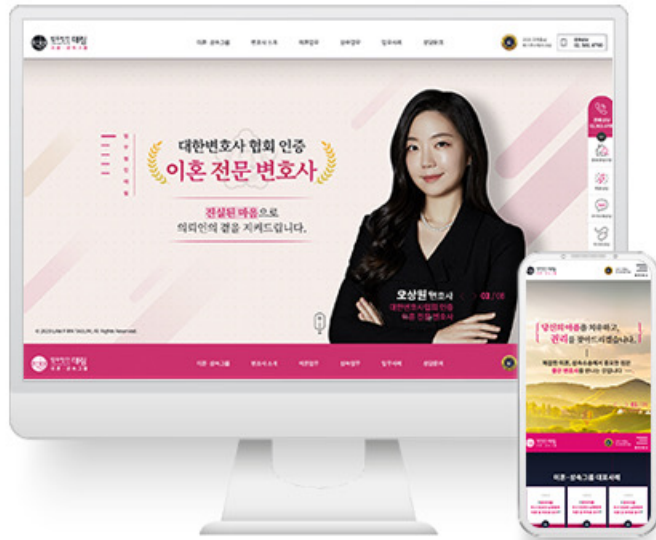

## 법무법인 태림 지식재산권, 이혼상속, 행정그룹, 천안 사무소 웹사이트 디지털 플랫폼 구축

더크루열정적인사람들은 법무법인 태림의 반응형 웹사이트를 구축하였습니다.

태림 법무법인 행정그룹

법무법인 태림 지식재산권, 이혼상속, 행정그룹, 천안 사무소 웹사이트 디지털 플랫폼 구축

더크루열정적인사람들은 법무법인 태림의 반응형 웹사이트를 구축하였습니다.

태림 법무법인 이혼상속